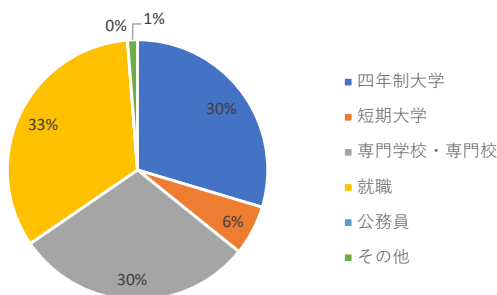

令和4年度 横芝敬愛高等学校 3学年進路決定状況

進路指導部
(令和5年3月24日現在)

進路決定状況一覧

	男子	女子	計
四年制大学	17	7	24
短期大学	0	5	5
専門学校・専門校	16	8	24
就職	18	9	27
公務員	0	0	0
その他	1	0	1
計	52	29	81

進路内定・合格先

【四年制大学】

敬愛大学 経済学部	10
敬愛大学 国際学部	1
淑徳大学 コミュニティ政策学部	2
淑徳大学 総合福祉学部	1
流通経済大学 経済学部	1
流通経済大学 スポーツ健康科学部	1
神田外語大学 外国語学部	1
順天堂大学 スポーツ健康科学部	1
大東文化大学 スポーツ・健康科学部	1
帝京平成大学 健康メディカル学部	1
江戸川大学 社会学部	1
国際武道大学 体育学部	1
国土館大学 理工学部	1
桜美林大学 リベラルアーツ学群	1
城西国際大学 メディア学部	1
東京情報大学 総合情報学部	1